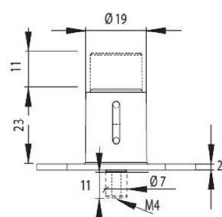

## Description:

Push Button Lock 1003,  $\varnothing 19 \times 23 \text{mm}$ , NPL, KA D20, CK SISO

## Item number:

14.03.009-5

Units	Box	Carton	HS Code	Barcode
Pcs.	12	240	8301300000	
				5704866453981