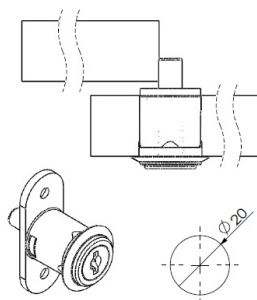

PRODUCT SHEET

Description:

Push Button Lock 1003, $\varnothing 19 \times 23 \text{mm}$, NPL, KA D20, CK SISO

Item number:

14.03.009-5

Units	Box	Carton	HS Code	Barcode
Pcs.	12	240	8301300000	
				5704866453981