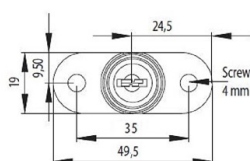

PRODUCT SHEET

Description:

Push Button Lock 1003, $\varnothing 19 \times 23 \text{mm}$, NPL, KA D20, CK SISO

Item number:

14.03.009-5

Units	Box	Carton	HS Code	Barcode
Pcs.	12	240	8301300000	
				5704866453981